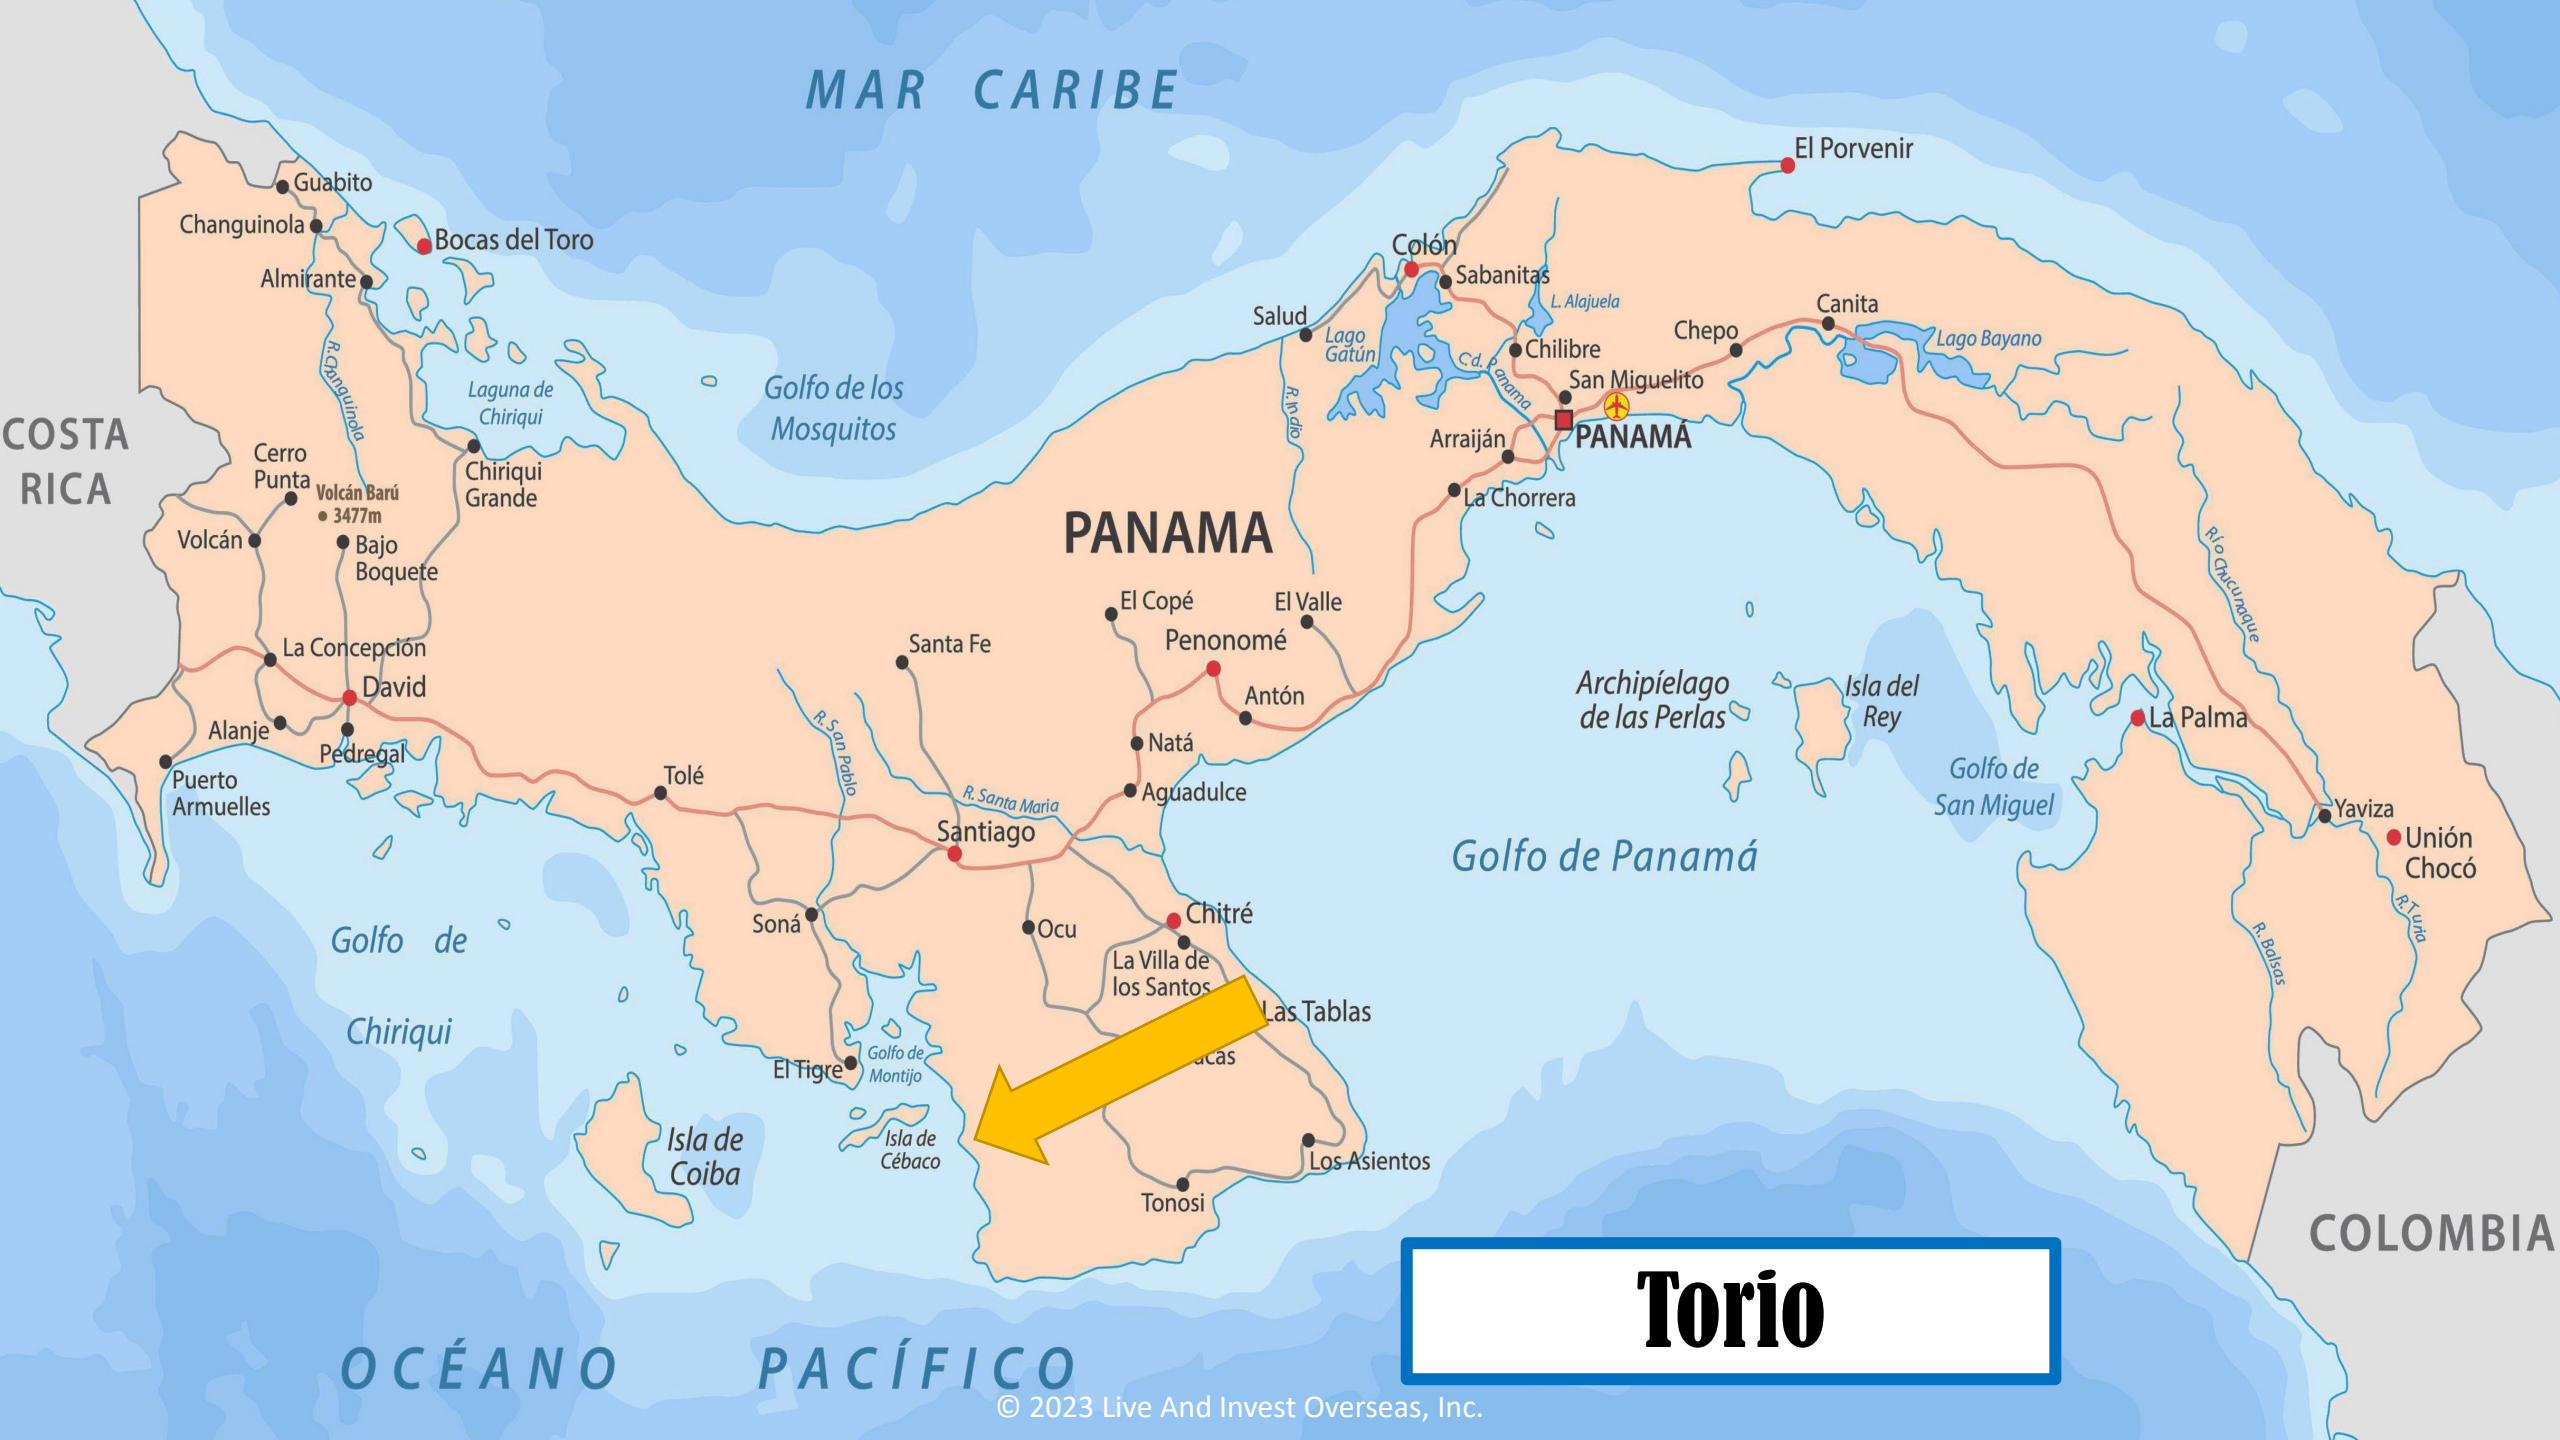

MAR CARIBE

COSTA RICA

PANAMA

Venao

COLOMBIA

OCÉANO PACÍFICO

MAR CARIBE

COSTA RICA

PANAMA

Golfo de Panamá

Golfo de Chiriquí

OCEANO PACÍFICO

COLOMBIA

Mariato

MAR CARIBE

COSTA RICA

PANAMA

COLOMBIA

OCEANO PACÍFICO

Torio

Guabito
Changuinola
Almirante

Bocas del Toro

Cerro Punta
Volcán Barú
3477m
Bajo Boquete
Volcán

Laguna de Chiriqui
Chiriqui Grande

Chepo

Canita

Lago Bayano

Arraiján
La Chorrera

Archipiélago de las Perlas

Isla del Rey

Golfo de San Miguel

La Palma